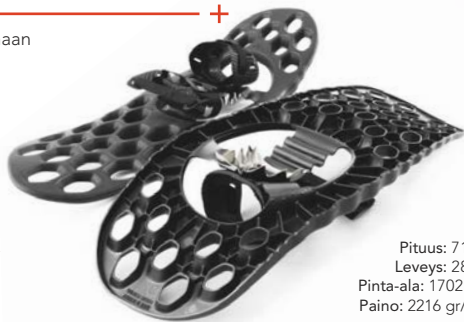

+ Erämaiden ammattilaisille +

Fimbulvetr on muinaisnorjalainen nimitys Suurelle Talvelle: kolmelle maailmanloppua edeltävälle perättäiselle, ankaralle talvelle. Antaa tulla vaan.

Me Fimbulvetrillä olemme sitoutuneet täyttämään vaativimpienkin ammattilaisten ja talviurheilijoiden tarpeet. Tuotteidemme valmistusmateriaalit, muotoilu ja korkea laatu takaavat erinomaisen liikkumiskyvyn vaikeimmissakin olosuhteissa.

RANGR - GO BIG

Rangr on suunniteltu kannattamaan raskaita kuormia maastossa. Leveä kantopinta yhdistyneenä erinomaiseen kestävyyteen, keveyteen ja käytettävyyteen. Rangr on alkuperäinen Fimbulvetr-lumikenkämalli, joka kantaa ja pitää kaikissa lumiolosuhteissa. Varma valinta sekä mäkiiseen että tasaiseen maastoon.

Pituus: 71 cm
Leveys: 28 cm
Pinta-ala: 1702 cm²
Paino: 2216 gr/pari

RANGR

HIKR

Pituus: 60 cm
Leveys: 25 cm
Pinta-ala: 1380 cm²
Paino: 2146 gr/pari

HIKR - TAKE A HIKE

Hikr-mallin äärimmäinen kylmänkestävyys, viimeistely ergonomia ja erinomainen käytettävyys muuttavat minkä tahansa lumisen takapihan talven ihmemaaksi. Integroidut ja säädettävät siteen kantaosat sekä rungon epäsymmetrinen muotoilu mahdollistavat perinteisen 28" kokoluokan suorituskyvyn vain 24" koossa. Hikr'eillä liikut nopeasti ja vaivattomasti jokaiseen suuntaan.